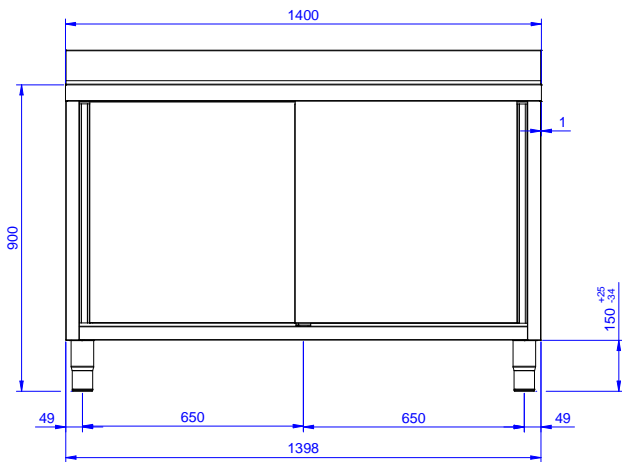

Fronte

Lato